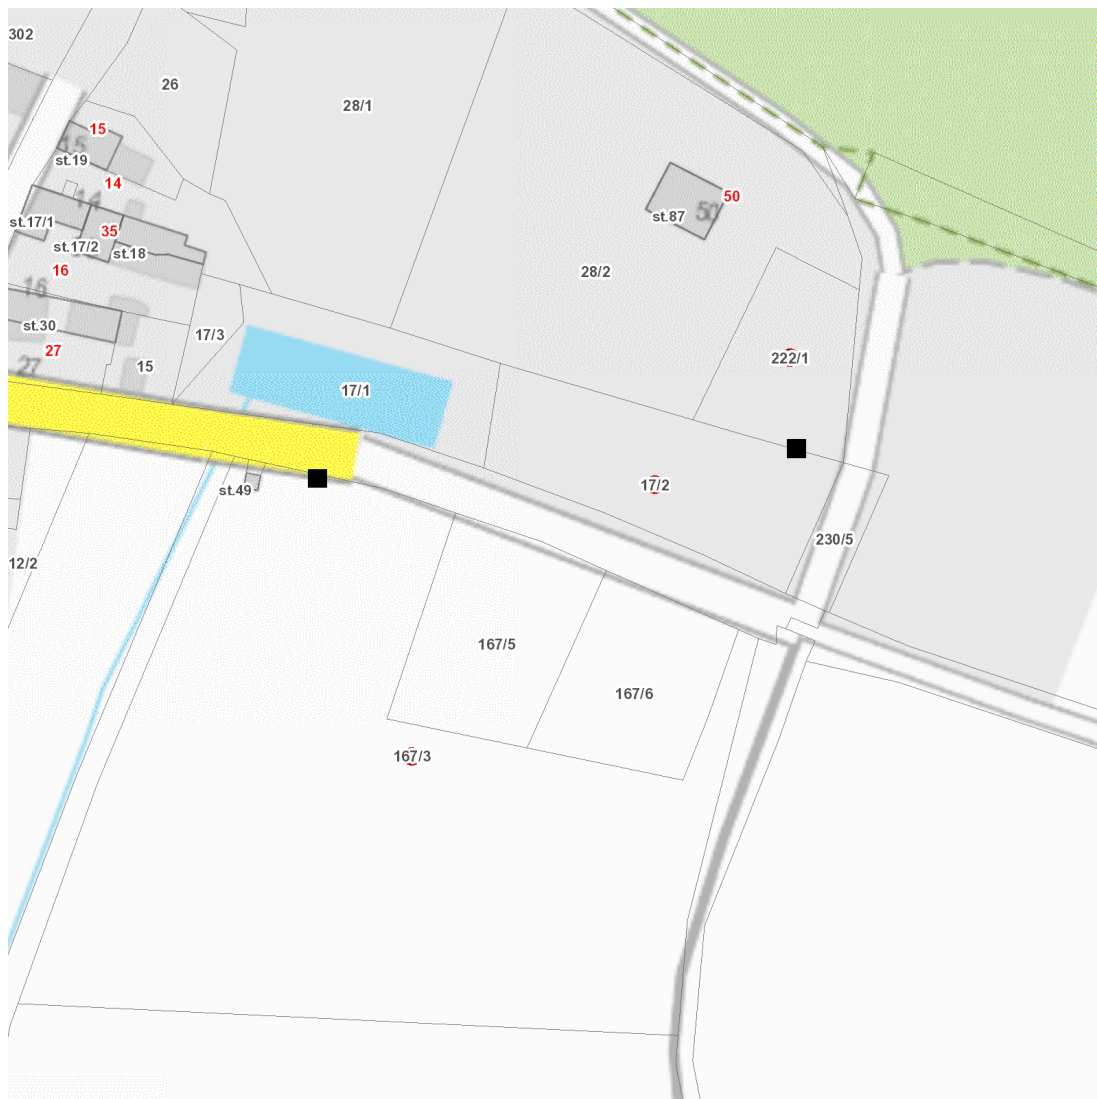

dne **2. 6. 2023** od **7:30** do **15:00** hodin

Plánovaná odstávka zahrnuje tyto lokality:

kat. území **Oleško u Rohatců** (kód **740365**): parcelní č. 17/2, 167/3, 222/1

UPOZORNĚNÍ

Dotčené zařízení distribuční soustavy je nutné i v době odstávky považovat za zařízení pod napětím, a proto vás žádáme o dodržení všech zásad bezpečnosti a provedení opatření potřebných k zamezení případných škod na zdraví a majetku. | Provozovatelé výroben elektřiny jsou povinni zajistit přerušení dodávky elektřiny z výroby do vypnutého úseku distribuční soustavy.

dne **2. 6. 2023** od **7:30** do **15:00** hodin

Orientační mapový podklad odstávkou dotčených lokalit

VYSVĚTLIVKY

- – adresy dotčené odstávkou elektřiny
- – místa připojení k elektrické síti dotčená odstávkou

INFORMACE ZASLÁNA

IDDS: sn7a7jn (Obec Oleško)